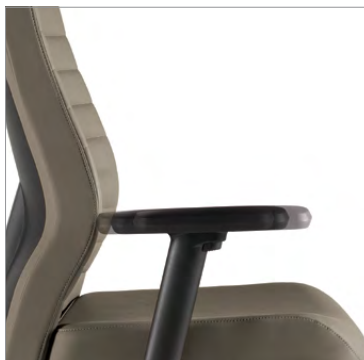

Les accoudoirs sont dotés de manchons qui coulissent vers l'avant et l'arrière, selon les besoins de l'utilisateur, pour un soutien optimal