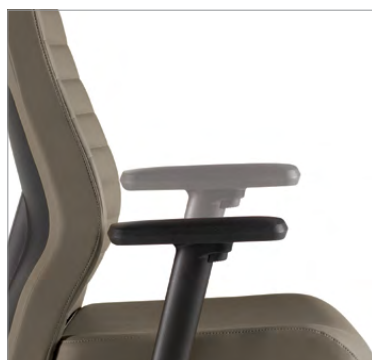

Les sièges sont illustrés garnis d'un vinyle Allante FRee en fumée et présentent un piétement fini aluminium poli.

Style contemporain

Fauteuil à basculements multiples à dossier moyen

Vue de dos

La gamme Aspen permet un réglage indépendant de l'inclinaison du dossier et de l'assise pour assurer un confort personnalisé selon les préférences de l'utilisateur. Les leviers de réglage, qui appliquent les principes de conception universelle, comportent des pictogrammes faciles à comprendre ainsi que des explicatifs en braille pour les malvoyants. Les modèles à dossier très haut sont aussi dotés d'un appui-tête rembourré à hauteur réglable.

Les accoudoirs à hauteur réglable à ressort de rappel sont munis de manchons en uréthane confortable de dimensions généreuses

Un piétement fini aluminium poli et des montants d'accoudoirs chromés agencés sont offerts en option

Les coussins d'assise et de dossier très profilés en mousse moulée permettent de répartir uniformément le poids et offrent un soutien de longue durée

La partie lombaire du dossier est très profilée et réglable en hauteur

Le mécanisme dissimulé à rochet permet de régler la hauteur du dossier, plaçant le soutien exactement là où il le faut

L'assise à bord semi-arrondi favorise une bonne circulation sanguine dans les jambes